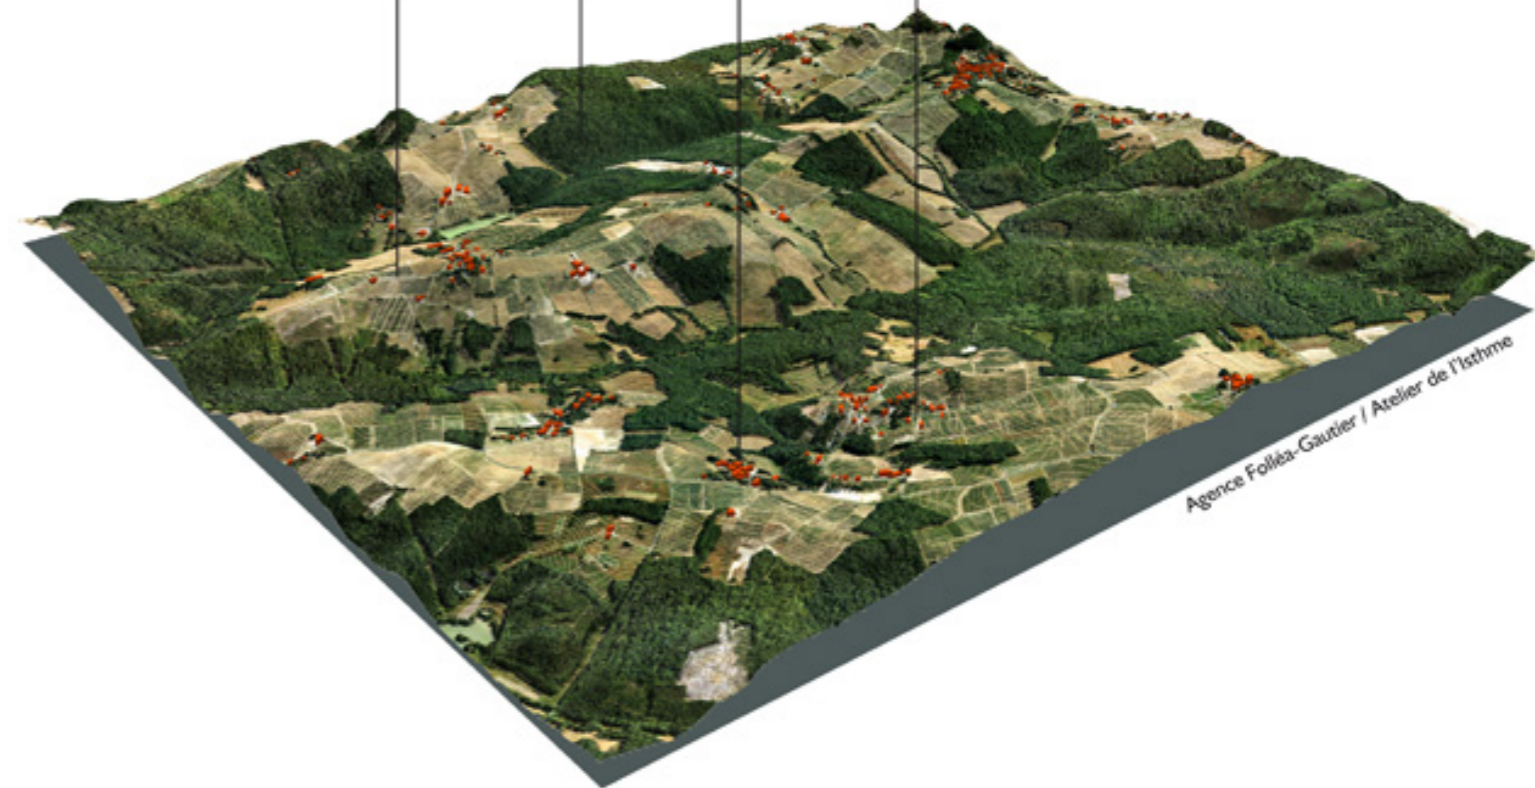

UNITE DE PAYSAGE D1 - Les portes du Landais

Légende

données sources : IGN BD Alti -
BD Topo - BD Carthage - scan25

- Limite franche d'unité de paysage
- Limite progressive d'unité de paysage
- Urbanisation
- Zone d'activités
- Eaux de surface
- Forêts et autres structures arborées
- Vignes
- Courbes de niveau

un paysage composé par les boisements et reliefs

une urbanisation limitée mais des sites bâtis fragiles

une viticulture moins dominante et une agriculture en berne

hameau implanté en bordure de la clairière