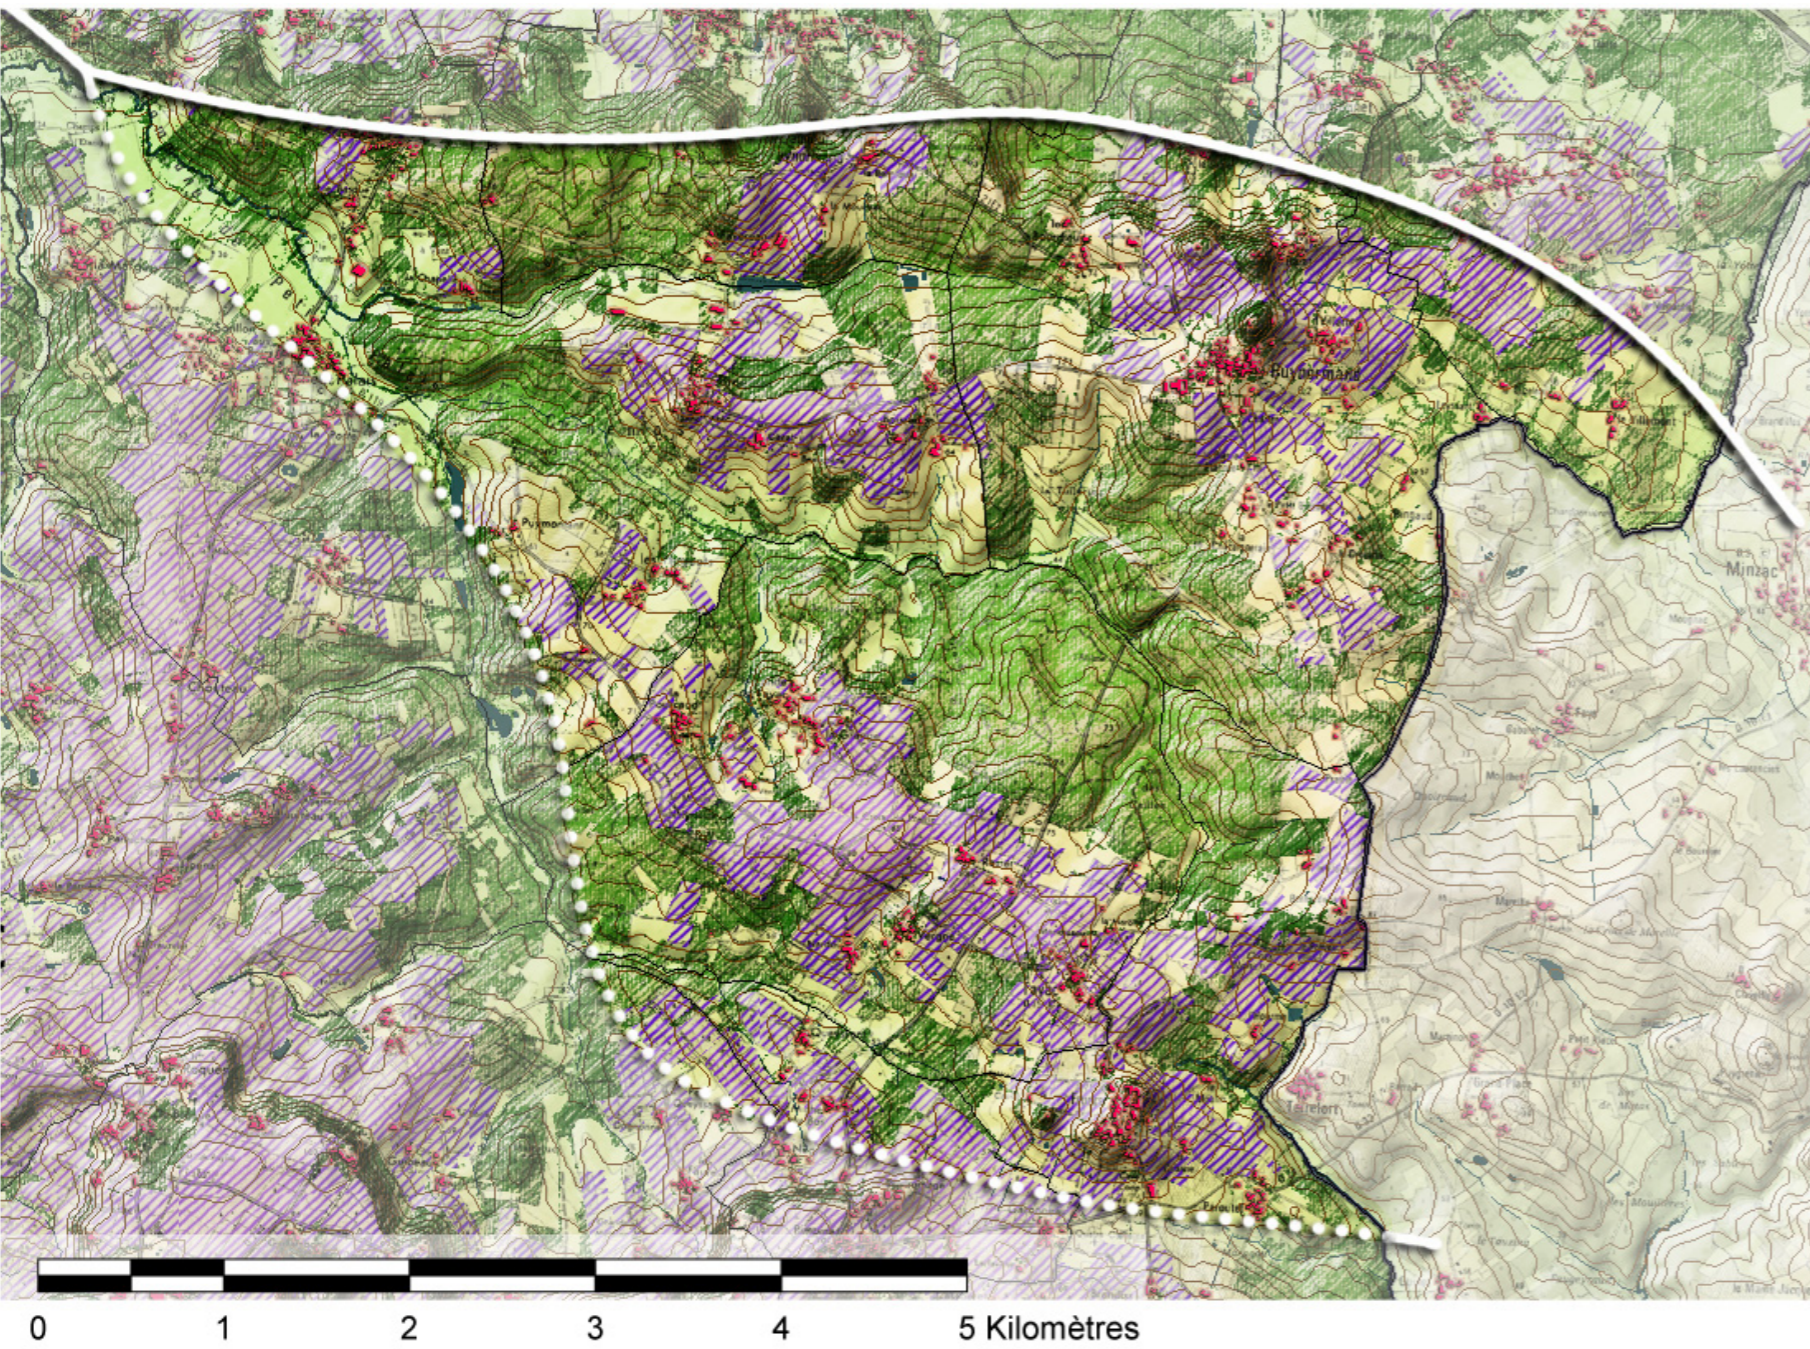

UNITE DE PAYSAGE D1 - Les portes du Landais

Légende

données sources : IGN BD Alti -
BD Topo - BD Carthage - scan25

- Limite franche d'unité de paysage
- Limite progressive d'unité de paysage
- Urbanisation
- Zone d'activités
- Eaux de surface
- Forêts et autres structures arborées
- Vignes
- Courbes de niveau

un paysage composé par les boisements et reliefs

une urbanisation limitée mais des sites bâtis fragiles

une viticulture moins dominante et une agriculture en berne

hameau implanté en bordure de la clairière