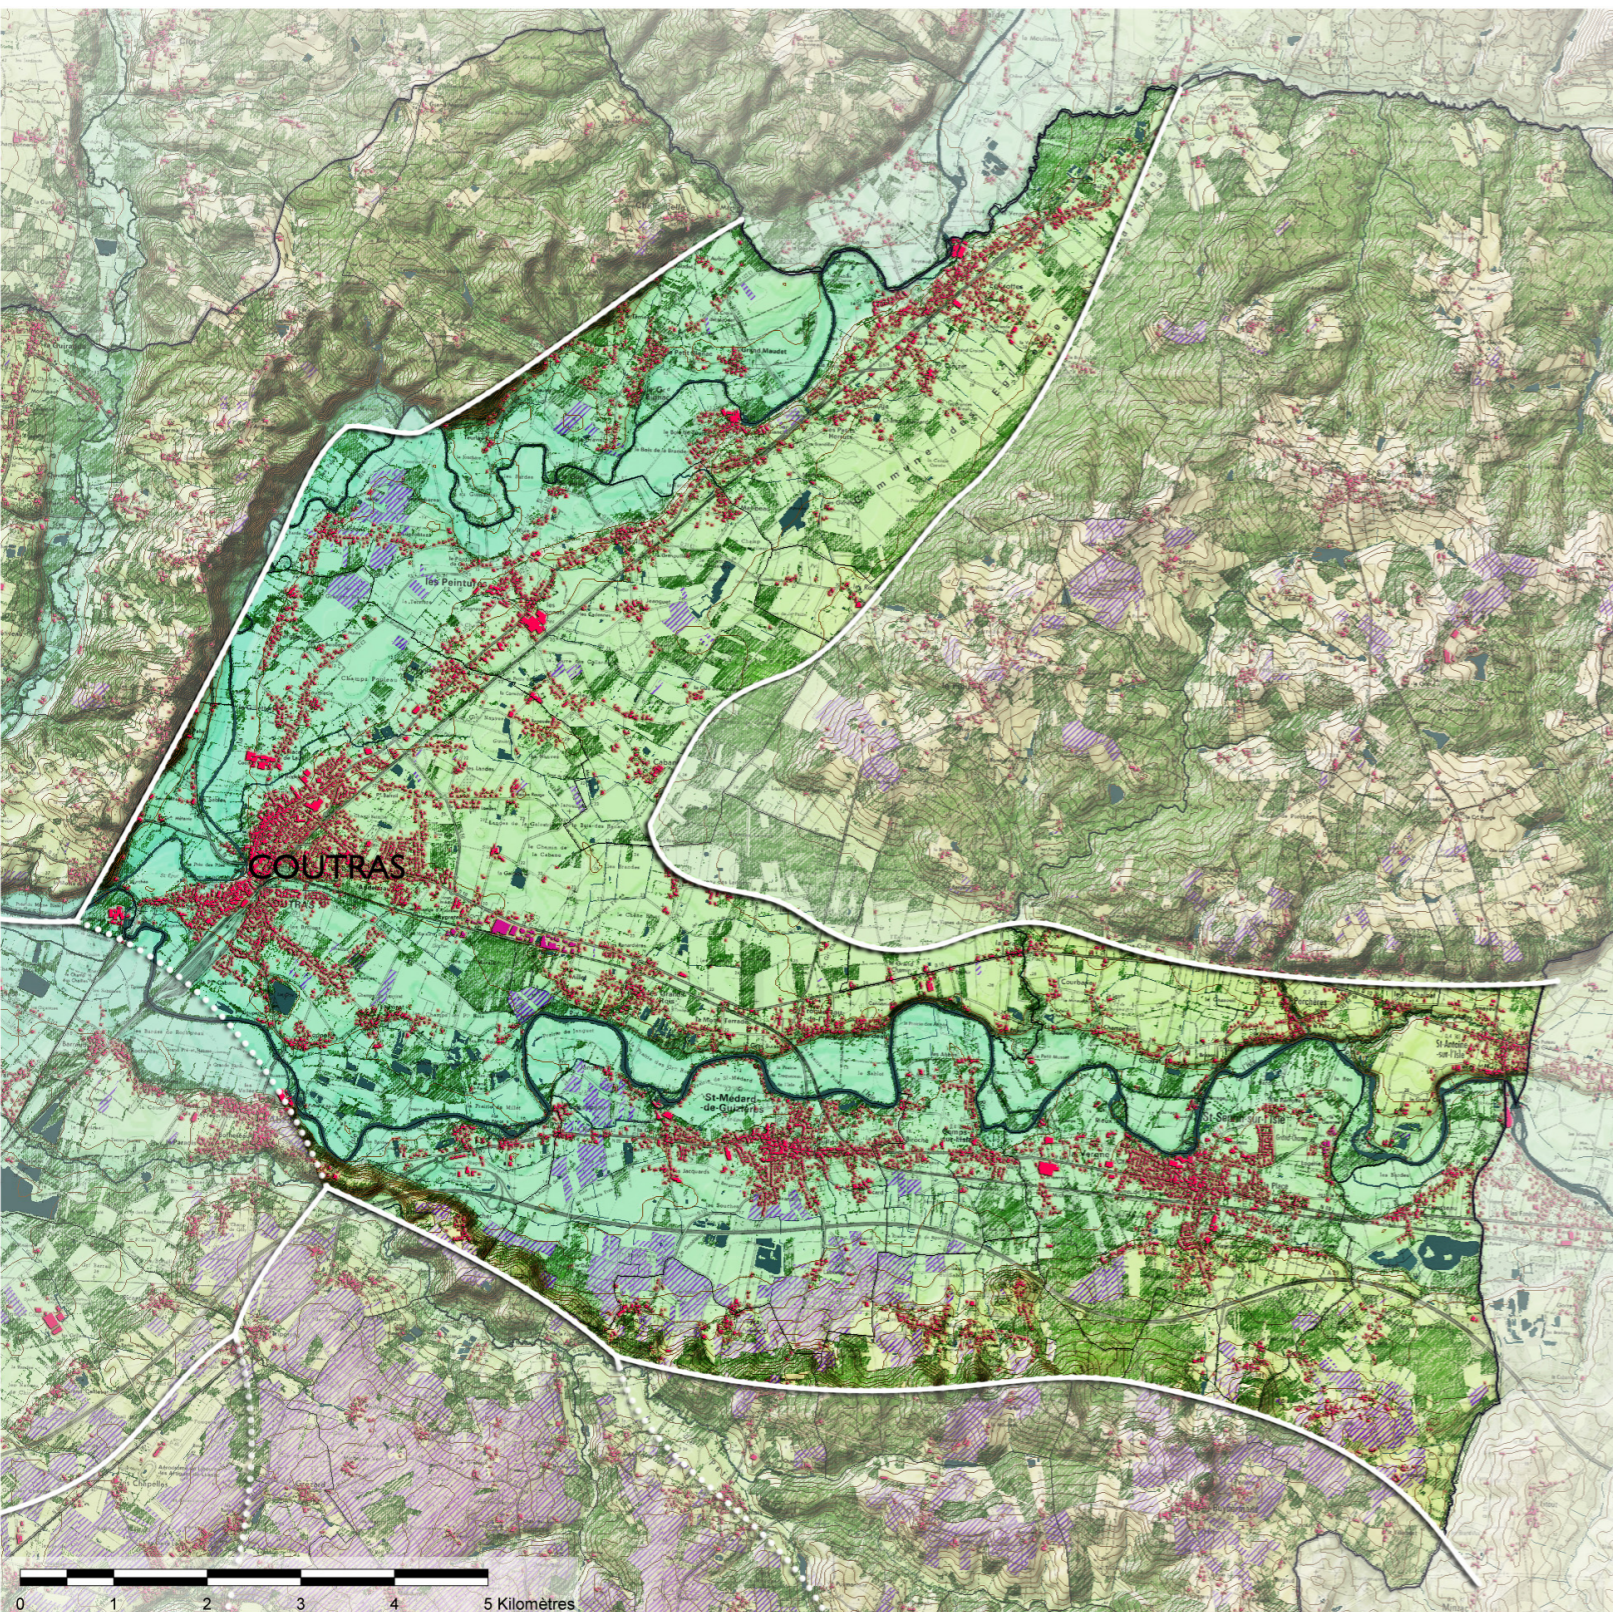

# UNITE DE PAYSAGE D2 - Vallées de l'Isle et de la Dronne

## Légende

données sources : IGN BD Alti -  
BD Topo - BD Carthage - scan25

-  Limite franche d'unité de paysage
-  Limite progressive d'unité de paysage
-  Urbanisation
-  Zone d'activités
-  Eaux de surface
-  Forêts et autres structures arborées
-  Vignes
-  Courbes de niveau