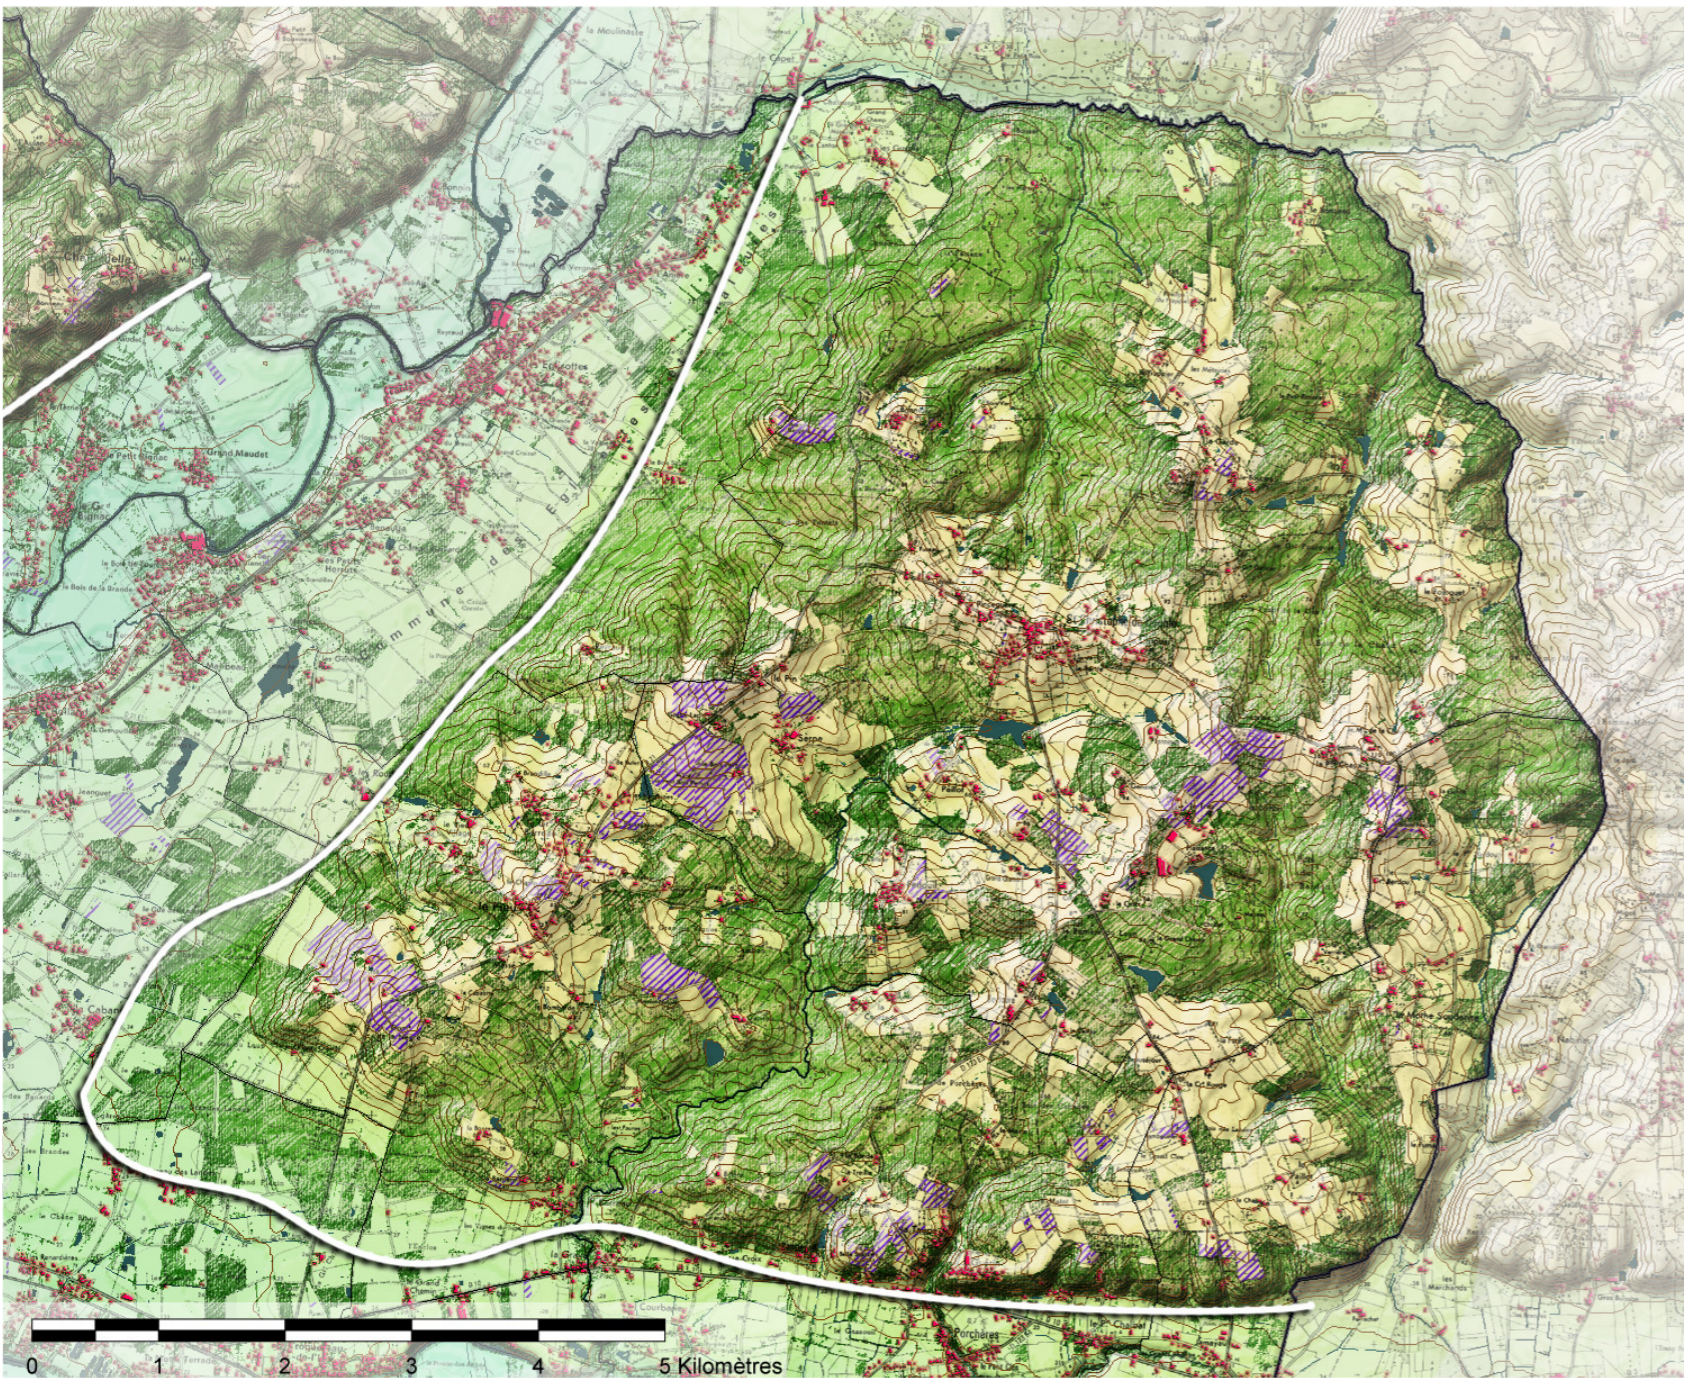

UNITE DE PAYSAGE D3 - Les portes de la Double

Légende

données sources : IGN BD Alti -
BD Topo - BD Carthage - scan25

-  Limite franche d'unité de paysage
-  Limite progressive d'unité de paysage
-  Urbanisation
-  Zone d'activités
-  Eaux de surface
-  Forêts et autres structures arborées
-  Vignes
-  Courbes de niveau

Reliefs