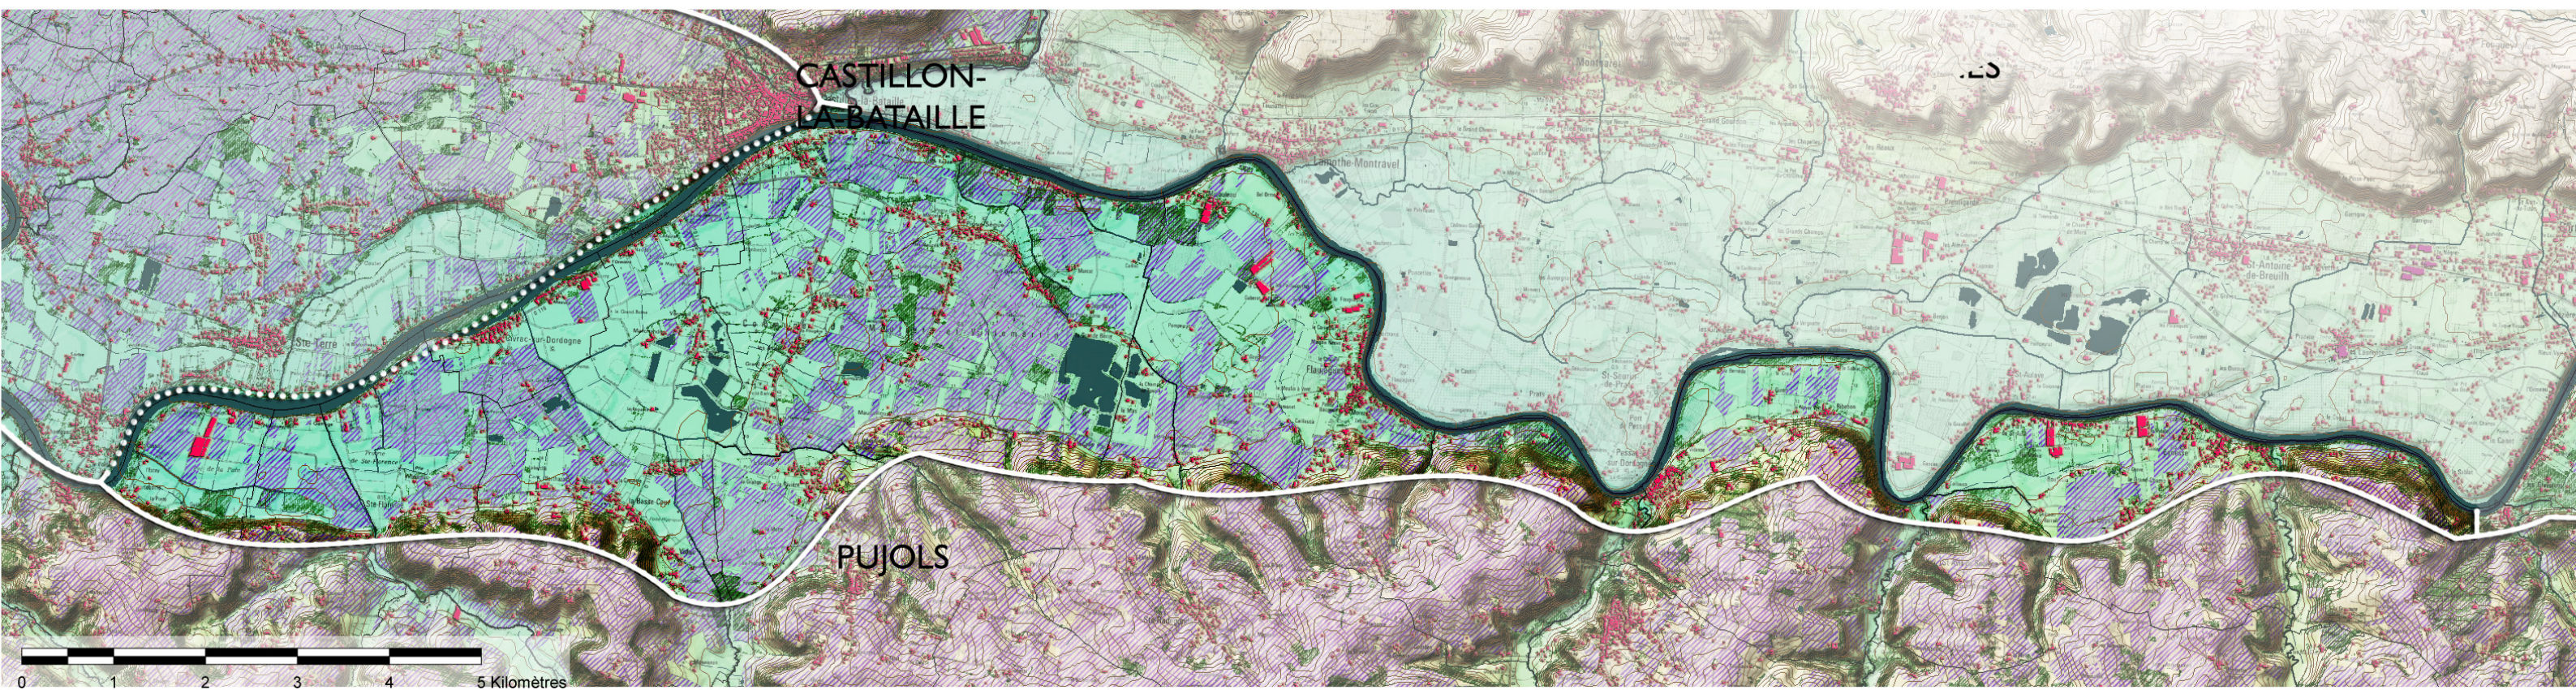

UNITE DE PAYSAGE B2 - La rive gauche d'Eynesse à Saint-Jean-de-Blaignac

Légende

données sources : IGN BD Alti -
BD Topo - BD Carthage - scan25

- Limite franche d'unité de paysage
- Limite progressive d'unité de paysage
- Urbanisation
- Zone d'activités
- Eaux de surface
- Forêts et autres structures arborées
- Vignes
- Courbes de niveau