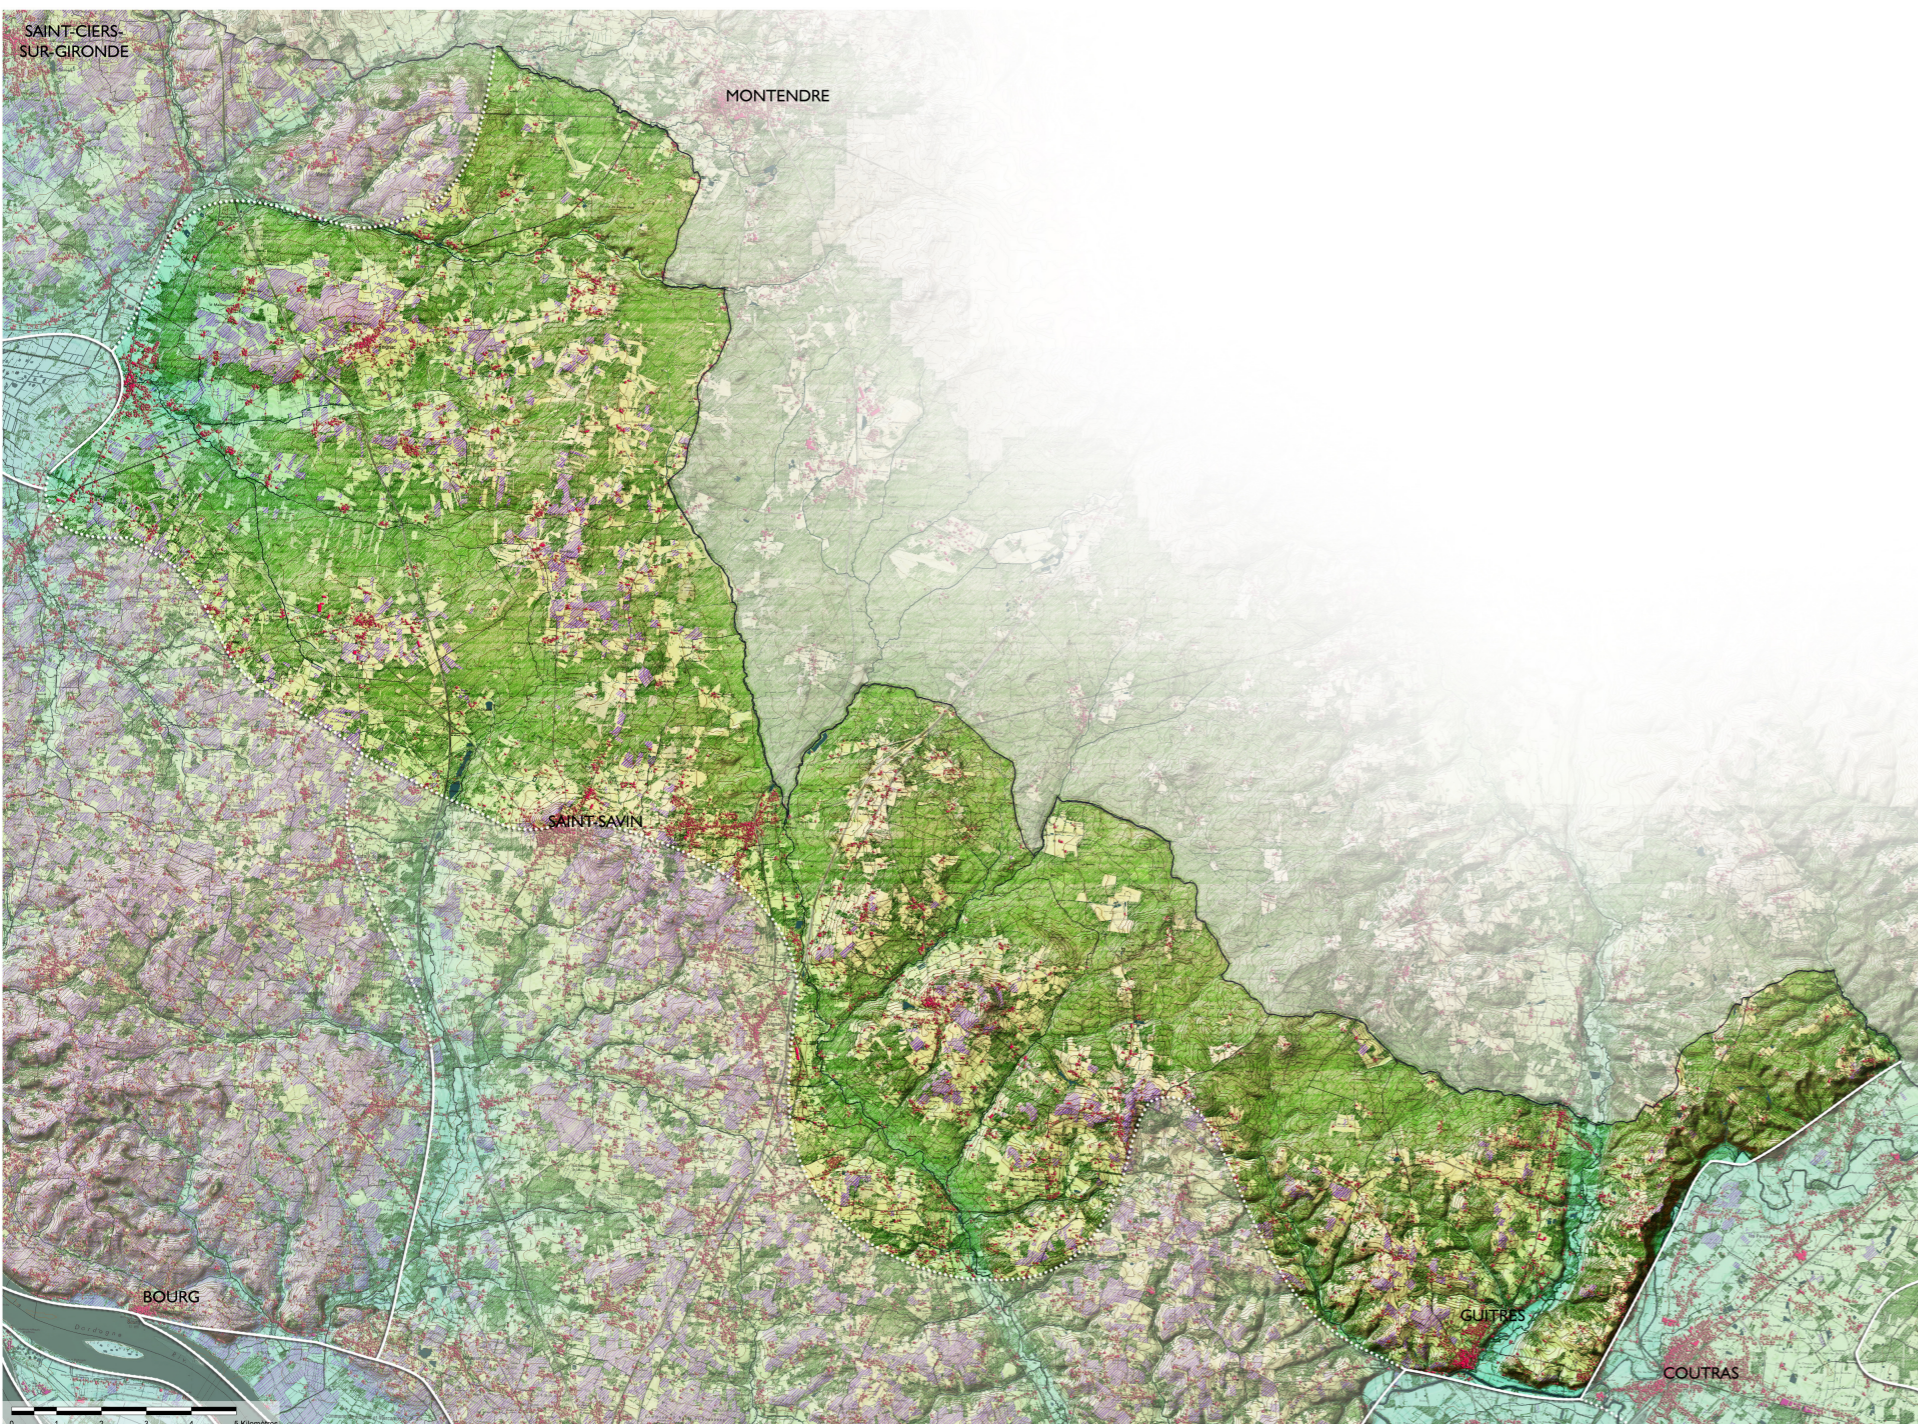

UNITE DE PAYSAGE D4 - Les marges de la Double Saintongeaise

Légende

données sources : IGN BD Alti -
BD Topo - BD Carthage - scan25

-  Limite franche d'unité de paysage
-  Limite progressive d'unité de paysage
-  Urbanisation
-  Zone d'activités
-  Eaux de surface
-  Forêts et autres structures arborées
-  Vignes
-  Courbes de niveau