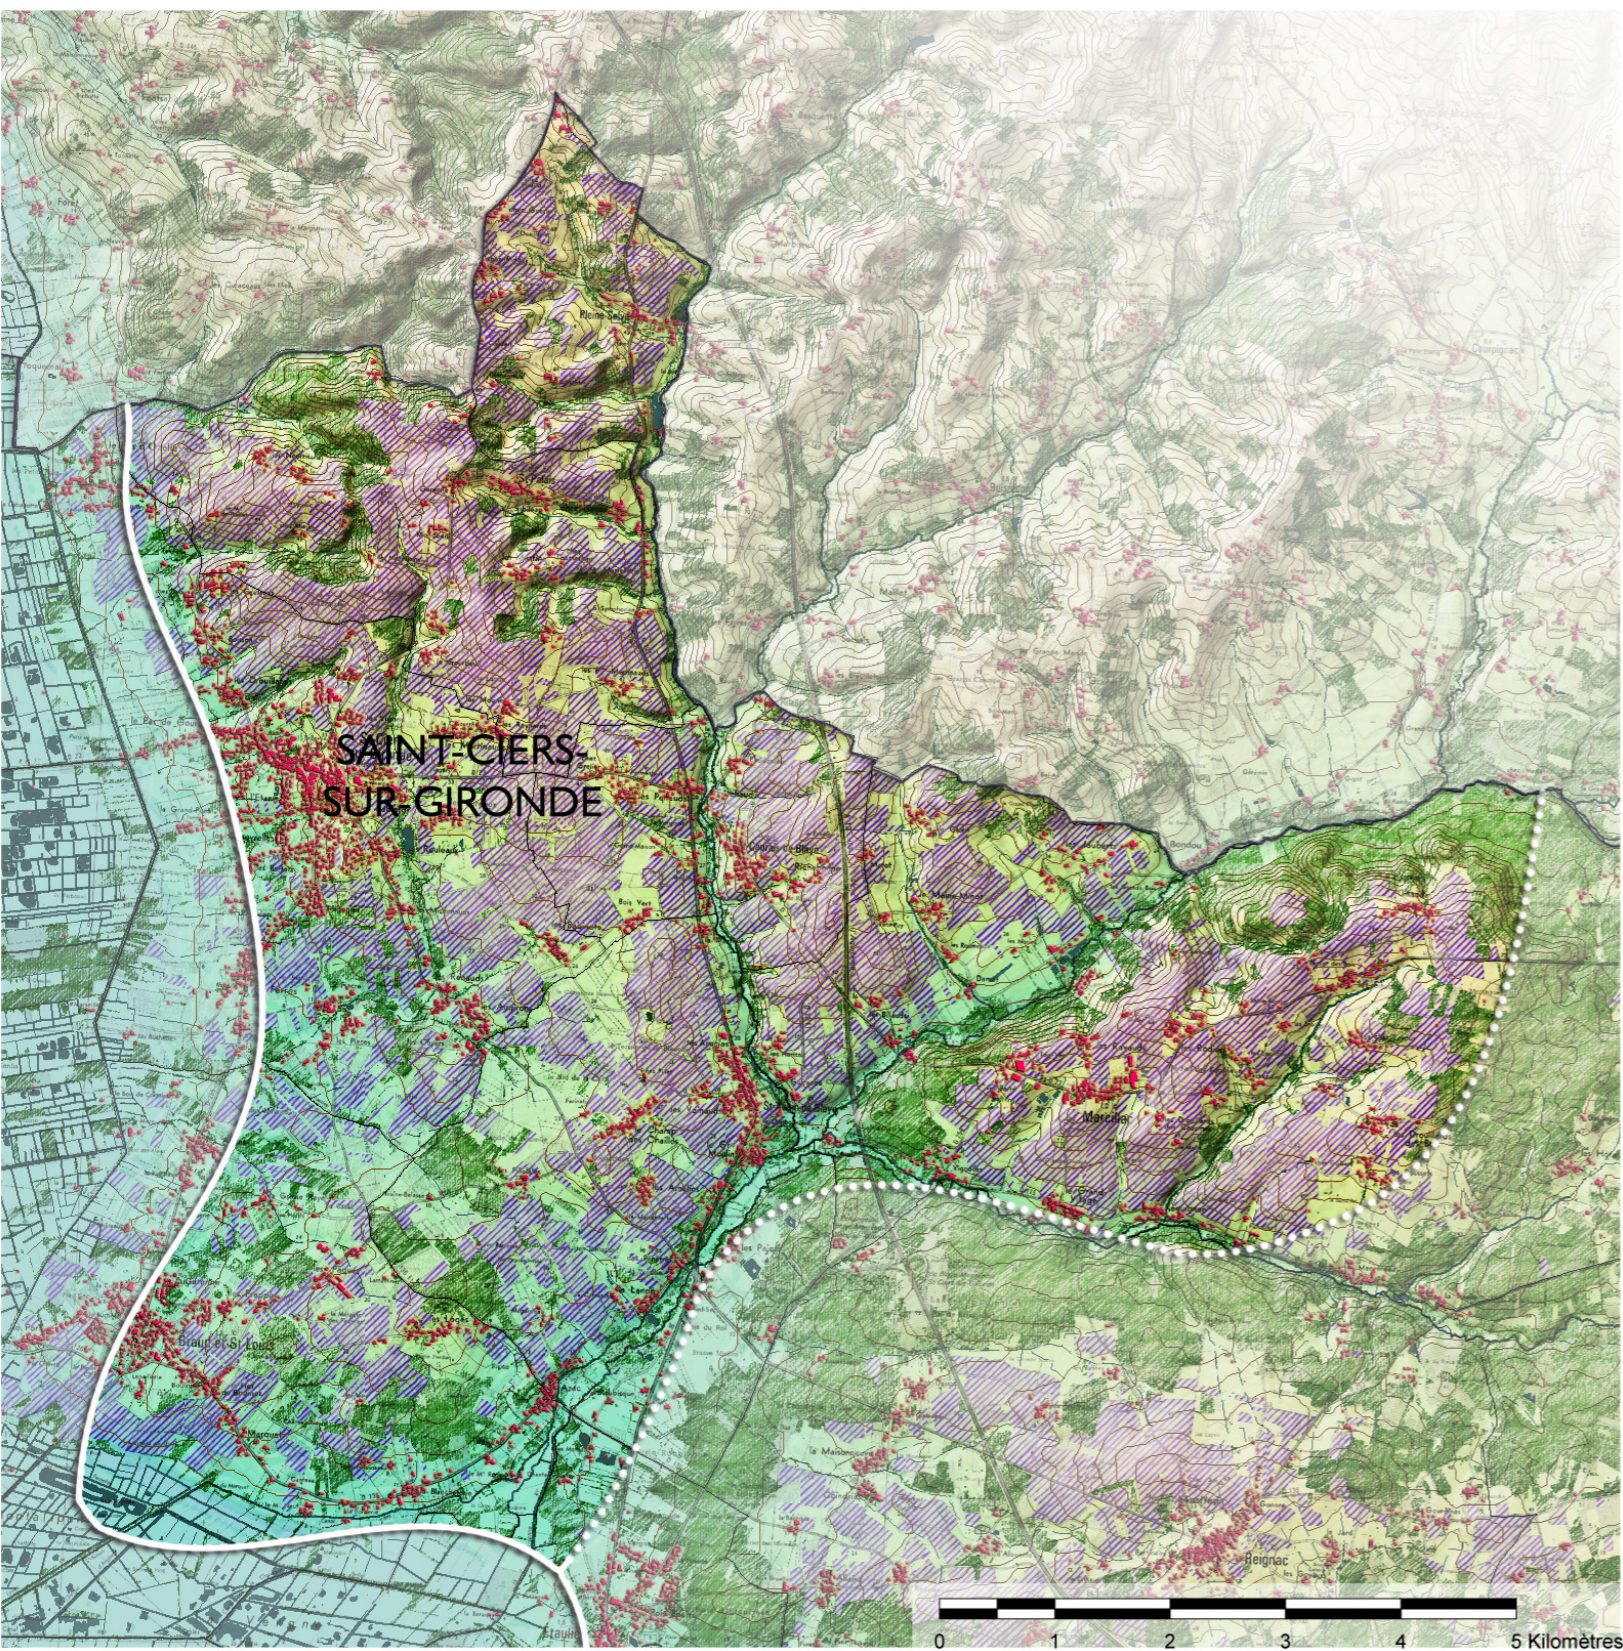

UNITE DE PAYSAGE D5 - Les prémices des coteaux charentais

Légende

données sources : IGN BD Alti -
BD Topo - BD Carthage - scan25

Limite franche
d'unité de paysage

Limite progressive
d'unité de paysage

Urbanisation

Zone d'activités

Eaux de surface

Forêts et autres
structures arborées

Vignes

Courbes de niveau