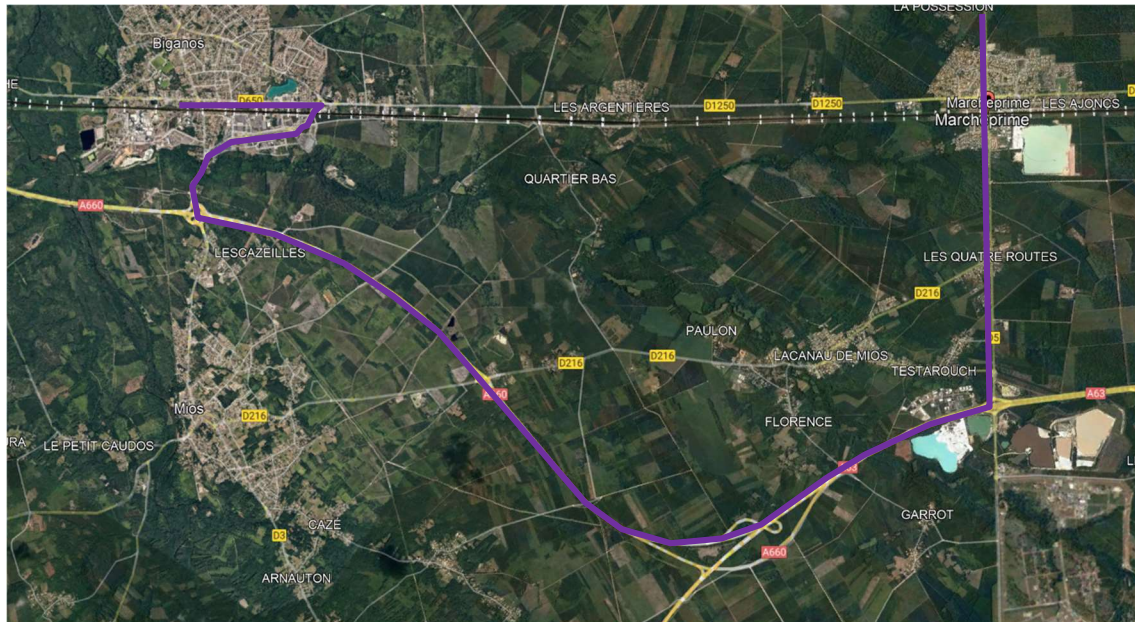

DEVIATION TRAVAUX NUIT GIRATOIRE POSSESSION POUR
LUNDI 24 JUIN
MERCREDI 26 JUIN
JEUDI 27 JUIN

DEVIATION PL RD1250

DEPUIS MARCHEPRIME BOULANGERIE VERS BIGANOS PAR A660

DEVIATION VL RD1250

DEPUIS BIGANOS VERS MARCHEPRIME PAR LACANAU DE MIOS

DEVIATION TRAVAUX NUIT GIRATOIRE POSSESSION POUR
LUNDI 24 JUIN
MERCREDI 26 JUIN
JEUDI 27 JUIN

DEVIATION VL

LOTISSEMENTS LA POSSESSION